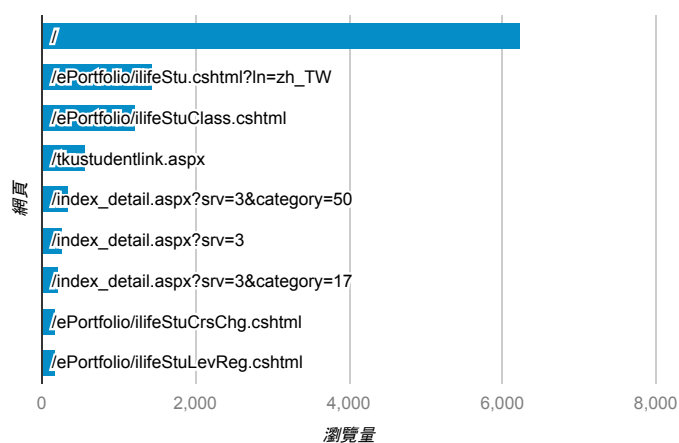

報表03_內容

2018年4月1日 - 2018年4月30日

所有使用者
100.00% 個工作階段

網頁載入平均需時 (秒)

● 平均網頁載入時間 (秒)

網頁載入平均需時 (秒)和瀏覽量 (依 網頁 分組)

網頁	平均網頁載入時間 (秒)	瀏覽量
/index_detail_share.aspx?id=6A6003400FB C8FE8	11.32	1
/index_detail.aspx?srv=3&category=13&pg=121	5.77	1
/index_detail.aspx?srv=3&category=13&pg=197	4.76	1
/index_detail_share.aspx?id=0857AE920B 259F8E	3.42	102
/	3.33	6,244
/index_detail.cshtml?srv=3&category=5 0&pg=4	2.96	1
/ePortfolio/ilifeStuClass.cshtml?ln=zh_TW	2.94	34
/index_detail.aspx?srv=3&category=12&pg=3	2.90	1
/index_detail_share.aspx?id=D383F755FB6 C5CE8	2.87	2
/index_detail.aspx?srv=3&category=34	2.83	19

網頁載入平均需時 (秒) (依瀏覽器分組)

瀏覽器	平均網頁載入時間 (秒)
Edge	2.74
Safari (in-app)	2.47
Chrome	2.44
Safari	2.32
Firefox	1.51
Samsung Internet	1.02

瀏覽量 (依網頁分組)

造訪和新造訪率 (依 關鍵字 分組)

關鍵字	工作階段	新工作階段百分比
(not provided)	2,194	74.11%
(not set)	4	100.00%
好奇心生命不在於找答案而是問問題	2	50.00%
淡江 考試小表	1	100.00%
cache:http://www.tku.edu.tw/campstu.asp	1	0.00%